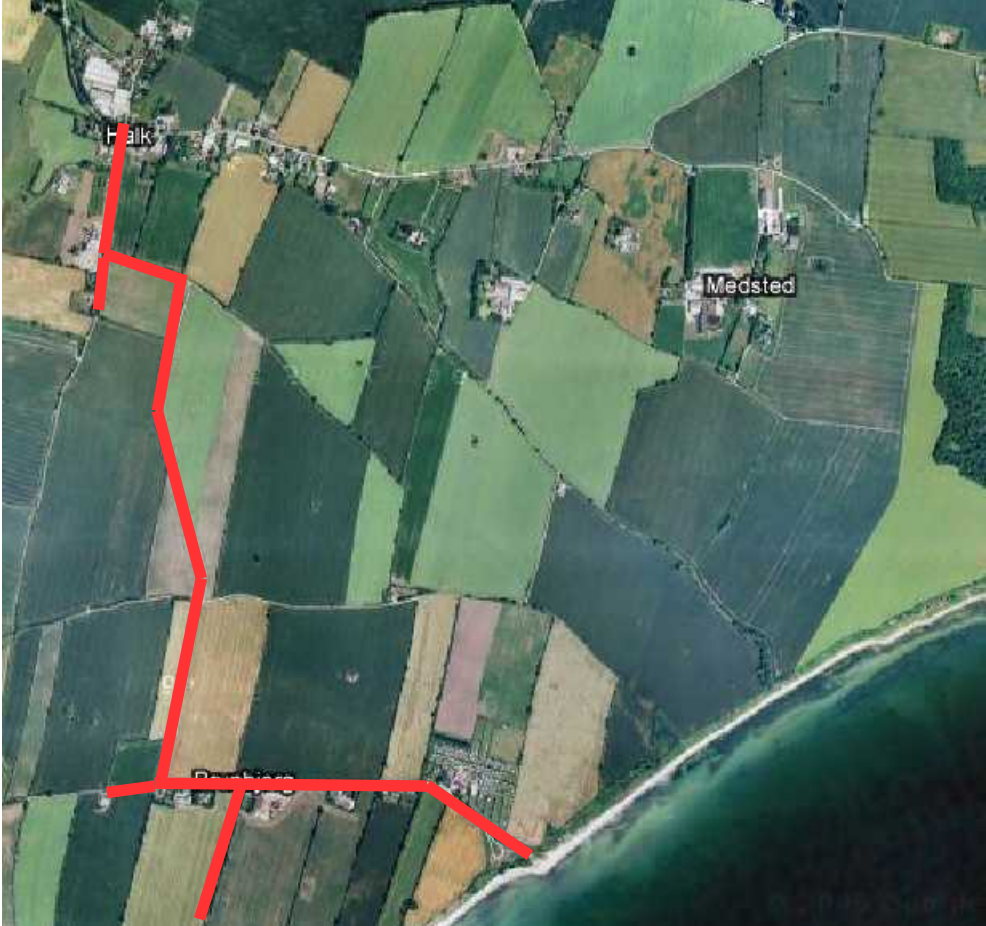

ETAPE TIDSPLAN.

Etape 1. Halk Skole og præstegårdsområdet

1.febr.

Etape 2. Halk kirke til Eg

1.marts

Etape 3 Fra eg til campingpladsen

1.maj

Etape 4 fra Hejsagervej til Ulang

1.juli.

Etape 5 Fra eg til Medsted

1.sep

Etape 6 Fra Medsted til Bukholm

1.okt.