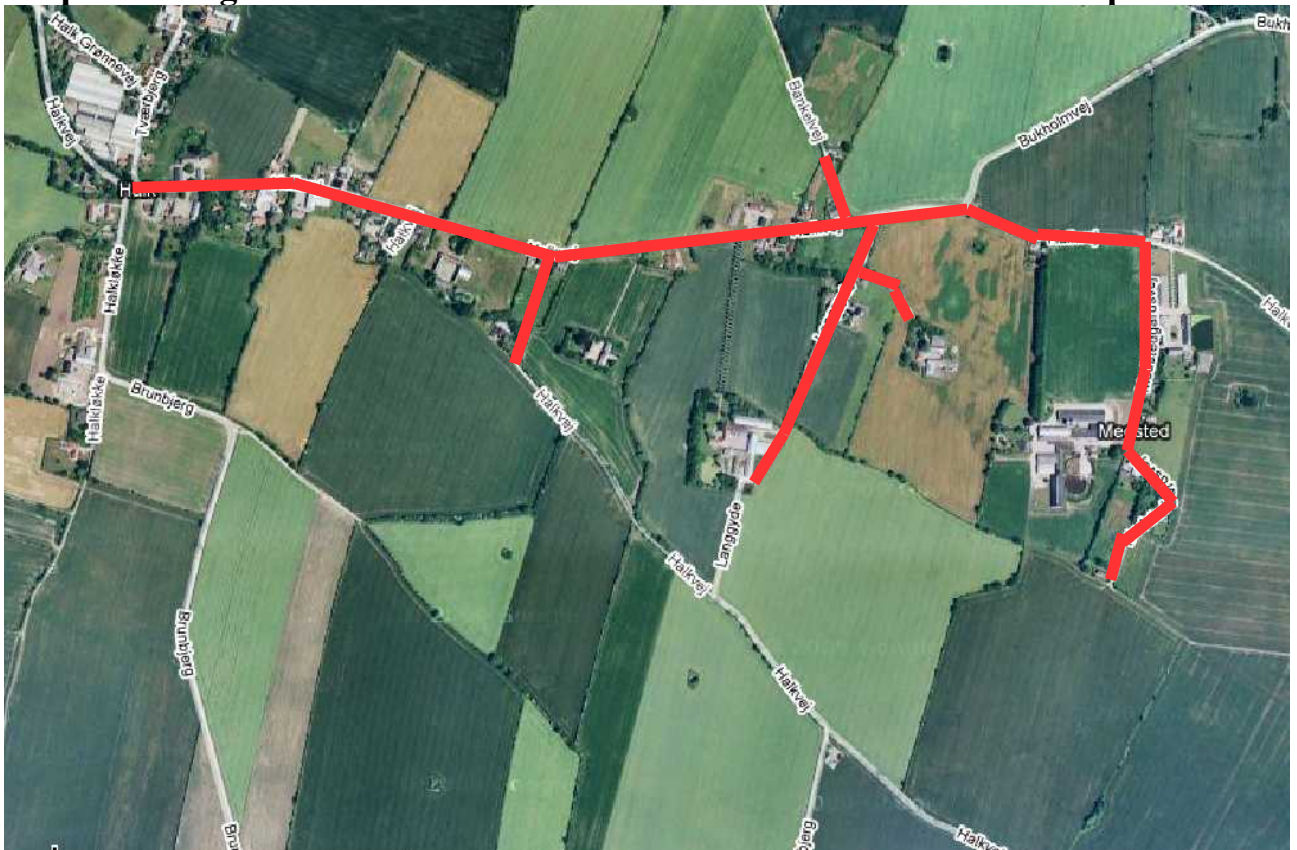

ETAPE TIDSPLAN.

Etape 1. Halk Skole og præstegårdsområdet

1.febr.

Etape 2. Halk kirke til Eg

1.marts

Etape 3 Fra eg til campingpladsen

1.maj

Etape 4 fra Hejsagervej til Ulang

1.juli.

Etape 5 Fra eg til Medsted

1.sep

Etape 6 Fra Medsted til Bukholm

1.okt.